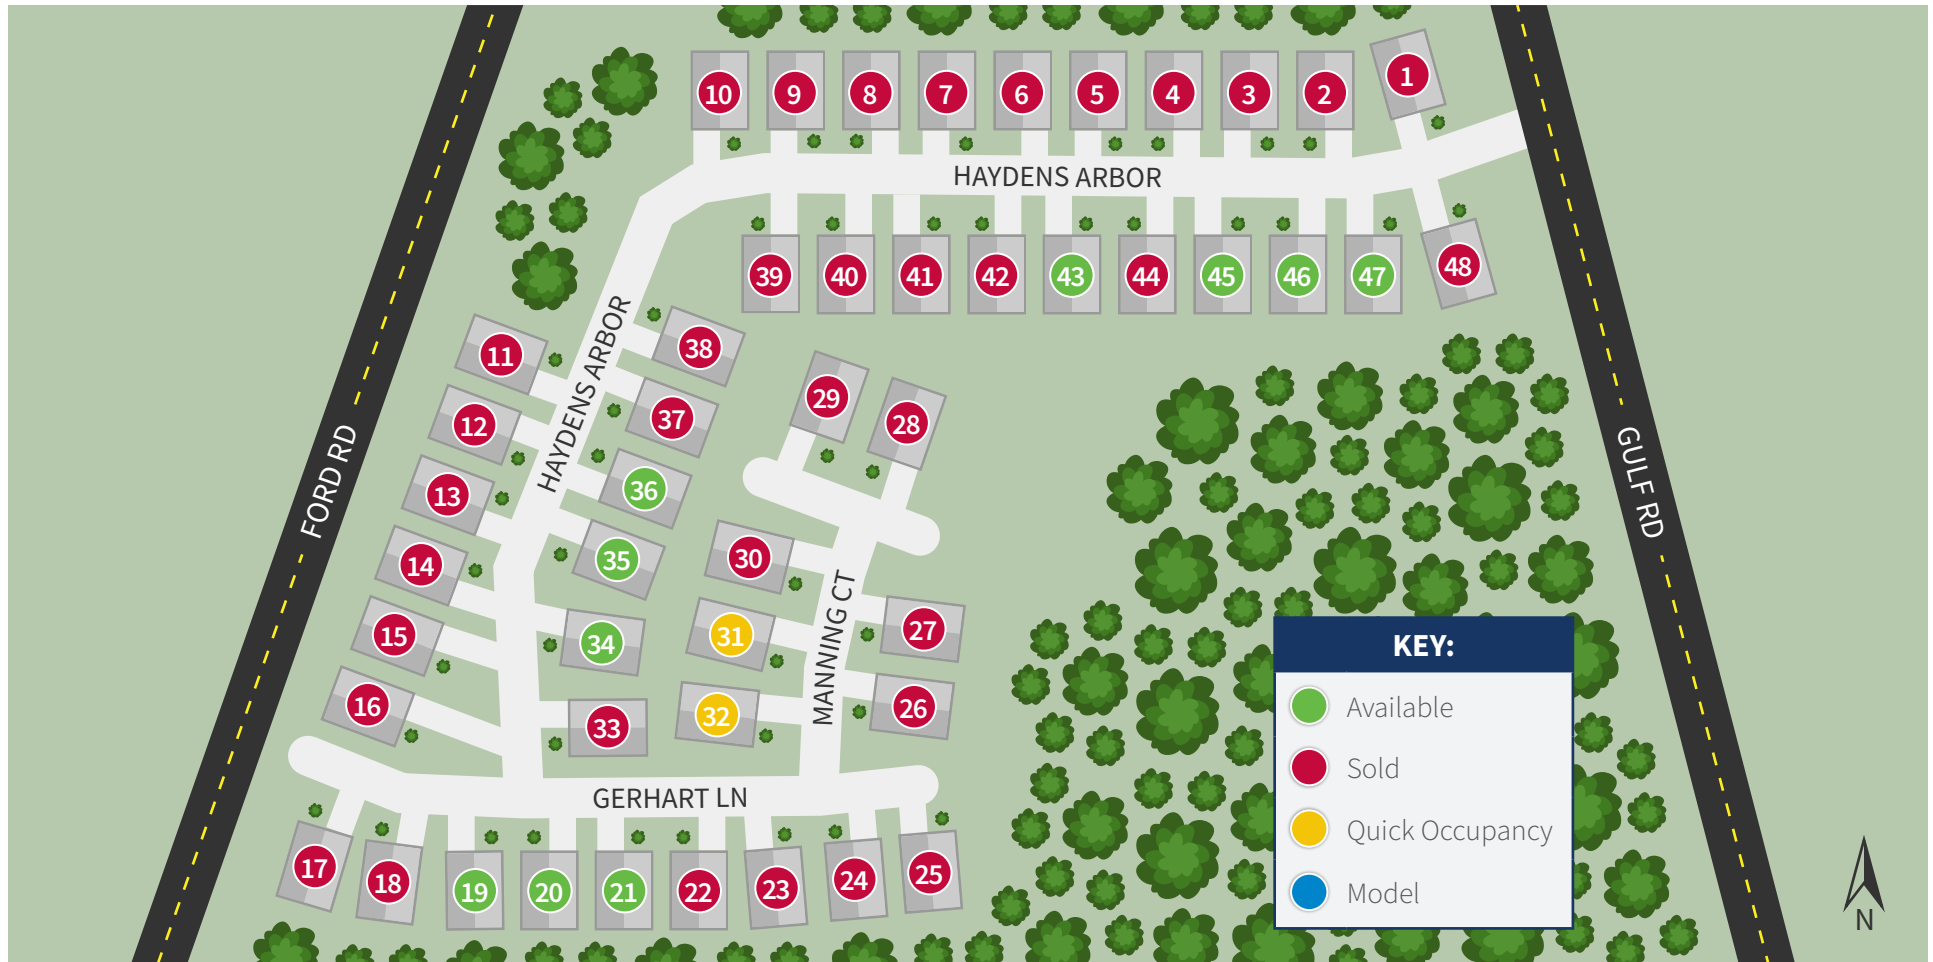

Site Map

Ibeari voluptatur sim quia apiciatem veliquundias il ipsandi sciaturis arupit eatium sitatio te voluptatur molupis a valoris quassim delest placcus. Um qui omnis quianis deligen ecatem idit, te nimaxima nus as re simus, ullaccus poreicab ipsuntium fugia velit evenisi re exceatenem illandi gnisqui blatiis a sincte namus. Nequat molorum liquaeptat volorum harum voluptas nissum as sandam, qui dollictetur anditat quibus sequoti.

Ibeari voluptatur sim quia apiciatem veliquundias il ipsandi sciaturis arupit eatium sitatio te voluptatur molupis a valoris quassim delest placcus. Um qui omnis quianis deligen ecatem idit, te nimaxima nus as re simus, ullaccus poreicab ipsuntium fugia velit evenisi re exceatenem illandi gnisqui blatiis a sincte namus. Nequat molorum liquaeptat volorum harum voluptas nissum as sandam, qui dollictetur anditat quibus sequoti.

Community Address: Taylor Avenue, Avon Lake, Ohio 44012 | **Open House:** 1-4pm Saturday and Sundays or by Appointment

Updated 5-17-2021