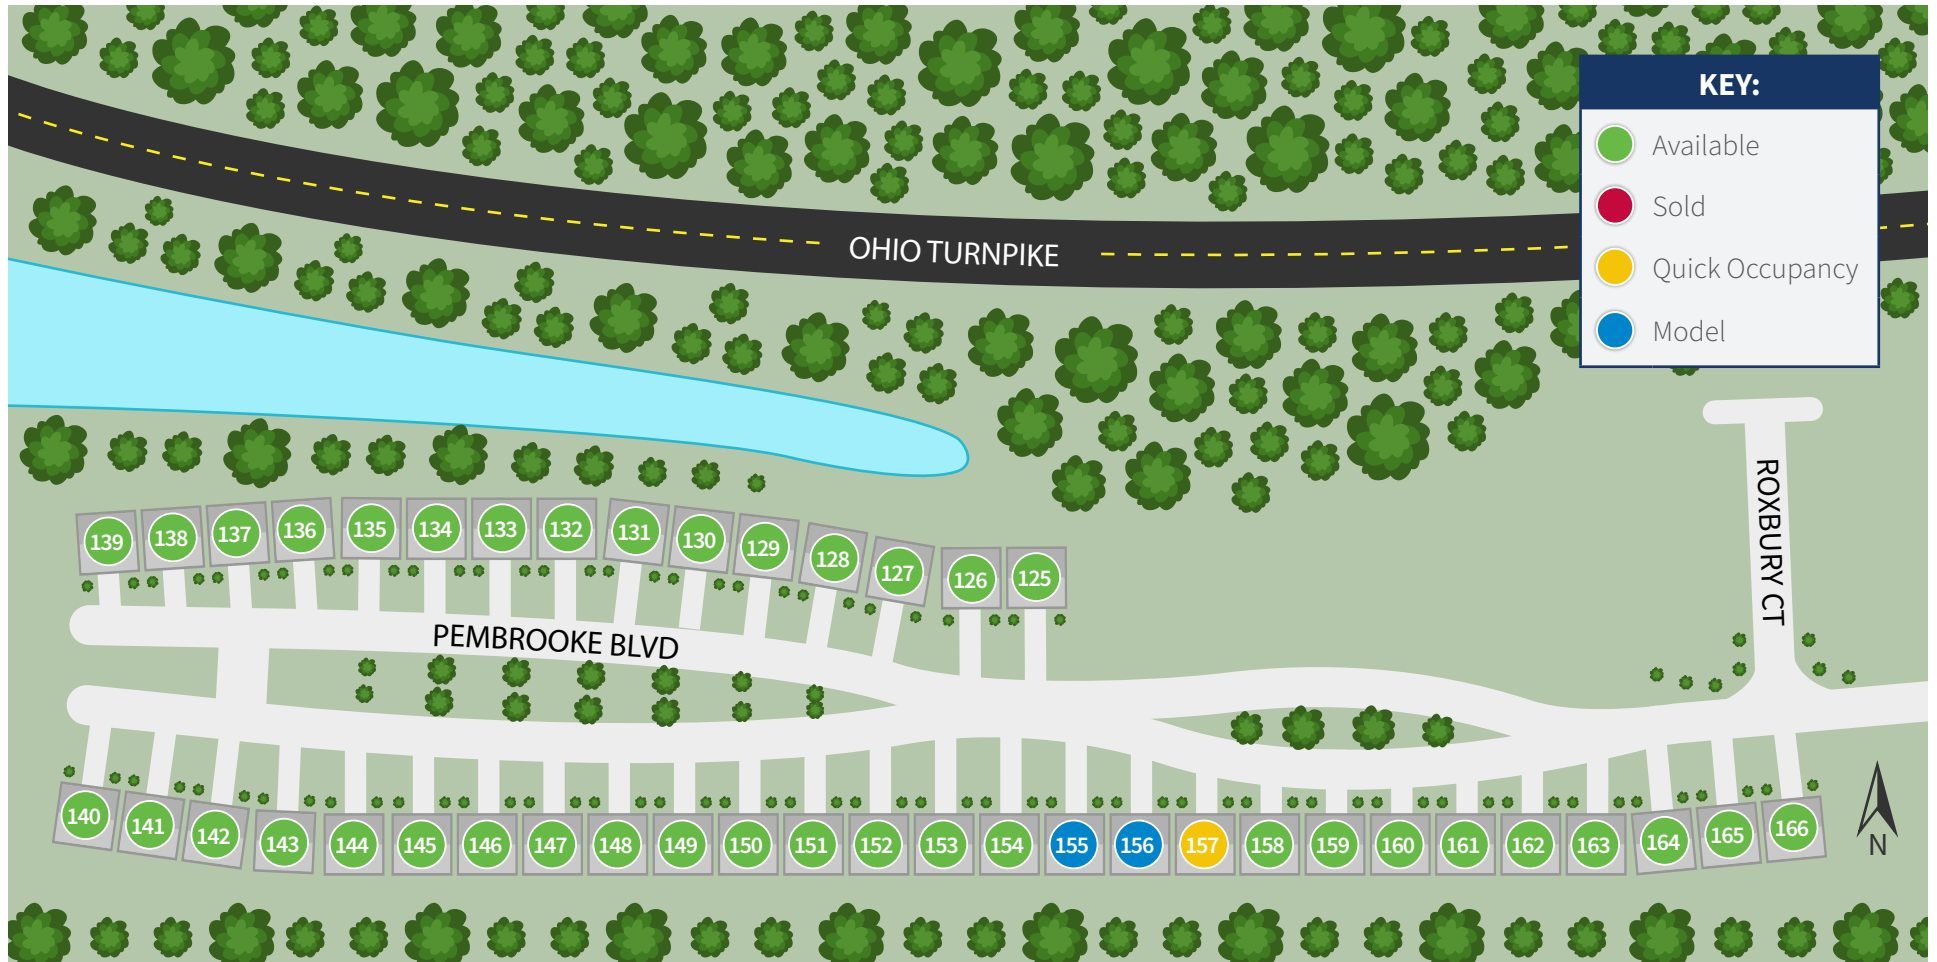

Site Map

Ibeari voluptatur sim quia apiciatem veliquundias il ipsandi sciaturis arupit eatium sitatio te voluptatur molupis a valoris quassim delest placcus. Um qui omnis quianis deligen ecatem idit, te nimaxima nus as re simus, ullaccus poreicab ipsuntium fugia velit evenisi re exceatenem illandi gnisqui blatiis a sincte namus. Nequat molorum liquaeptat volorum harum voluptas nissum as sandam, qui dollictetur anditat quibus sequoti.

Ibeari voluptatur sim quia apiciatem veliquundias il ipsandi sciaturis arupit eatium sitatio te voluptatur molupis a valoris quassim delest placcus. Um qui omnis quianis deligen ecatem idit, te nimaxima nus as re simus, ullaccus poreicab ipsuntium fugia velit evenisi re exceatenem illandi gnisqui blatiis a sincte namus. Nequat molorum liquaeptat volorum harum voluptas nissum as sandam, qui dollictetur anditat quibus sequoti.

Community Address: Taylor Avenue, Avon Lake, Ohio 44012 | **Open House:** 1-4pm Saturday and Sundays or by Appointment

Updated 5-17-2021